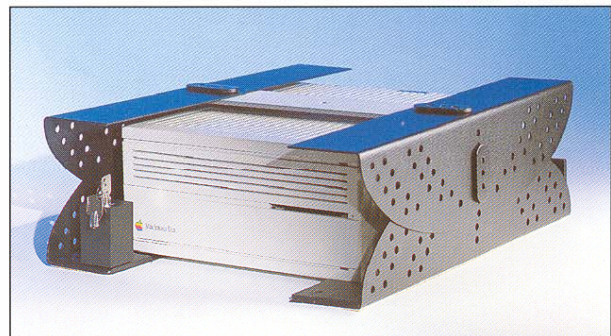

Safety First

Lås- og justerbar PC box. Model FlexDesign

Fordele og muligheder med FlexDesign

- Justerbar i bredde og højde
- Omstilling mellem Tower og Desk-Top
- Smart Design
- Beskytter hele døgnet
- Cylinderlås med mulighed for enslåsning
- Kan monteres på bord, under bord eller gulv
- Servicevenlig

Teknisk information

Desk-Top: B 360 - 455 mm H 90 - 195 mm D 470 mm
Tower: B 175 - 245 mm H 360 - 530 mm D 470 mm
Materiale: Stålblade 2,0 og 5,0 mm
Dobbelttape: 3M
Tilbehør: Enslåsning