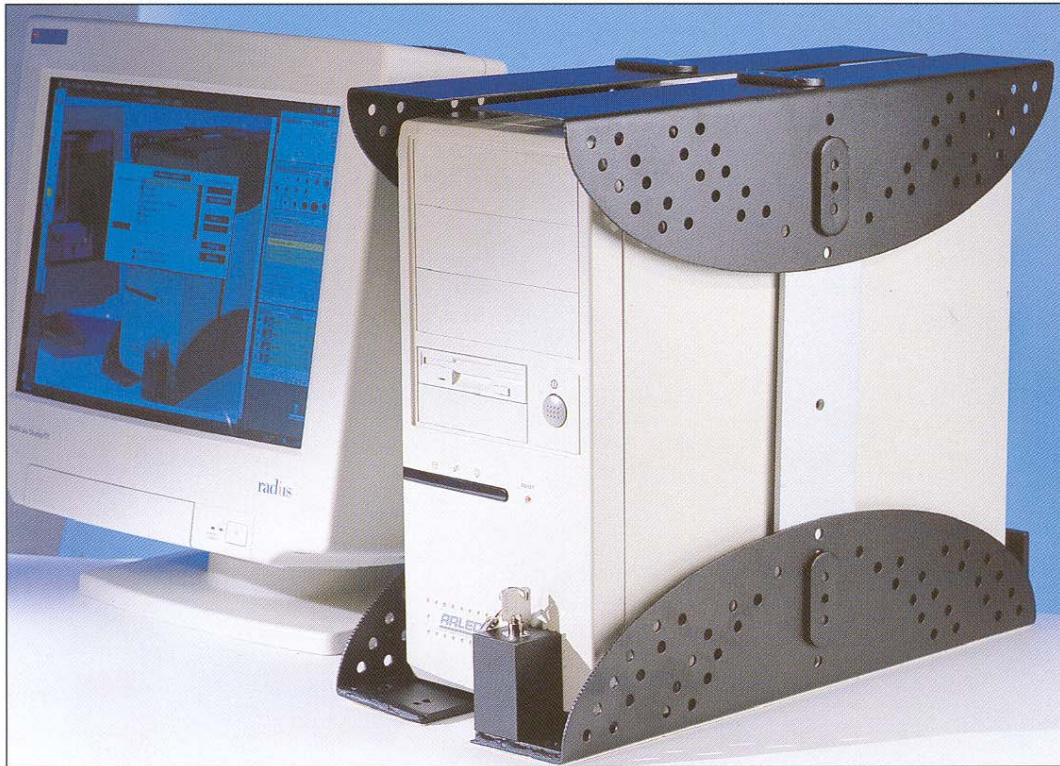

Safety First

Lås- og justerbar PC box. Model FlexDesign

Fordele og muligheder med FlexDesign

- Justerbar i bredde og højde
- Omstilling mellem Tower og Desk-Top
- Smart Design
- Beskytter hele døgnet
- Cylinderlås med mulighed for enslåsning
- Kan monteres på bord, under bord eller gulv
- Servicevenlig

Teknisk information

Desk-Top: B 360 - 455 mm H 90 - 195 mm D 470 mm
Tower: B 175 - 245 mm H 360 - 530 mm D 470 mm
Materiale: Stålblade 2,0 og 5,0 mm
Dobbelttape: 3M
Tilbehør: Enslåsning